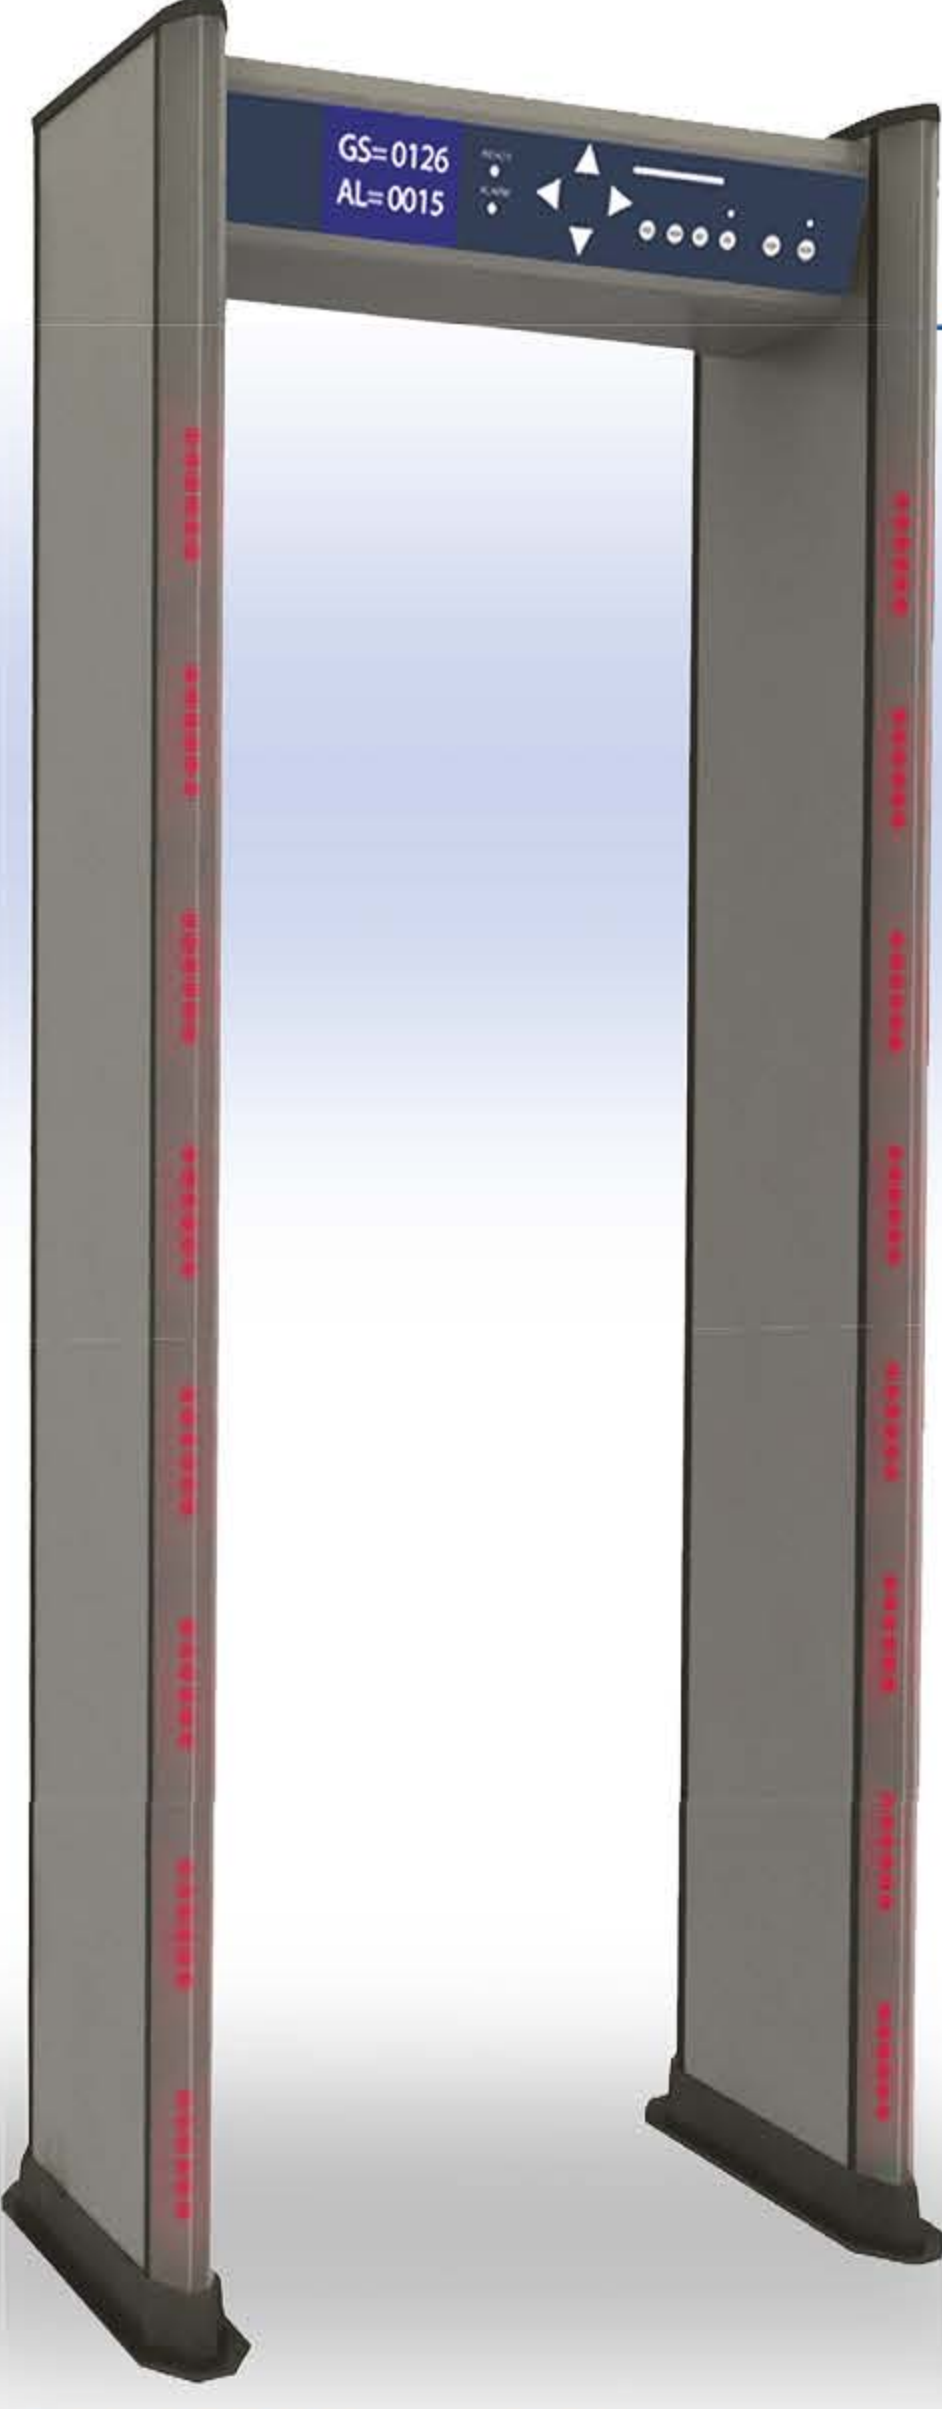

PG-8000 MV Kapı Tipi Metal Dedektörü

PG-8000 MV Kapı Tipi Metal Dedektör Cihazının Özellikleri

PowerGuard yüksek hassasiyetli kapı tipi metal dedektörü kapı boyunca dizilmiş bağımsız LED ışık barları geçiş yapmakta olan kişinin üzerindeki tehdit olan objenin konumunu gösterir. Bu dedektörde 8 algılama bölgesi bulunmakta ve ölü bölge bulunmamaktadır. Bu 8 bölgenin ayrı ayrı 0-99 arası hassasiyet ayarı mevcuttur. Elektronik ünitesi dedektör üzerindeki kilitli bölgede dış etkenlere karşı koruma altındadır. PowerGuard ürünleri CE ve ISO9001:2008 sertifikalıdır.

Standart Özellikler

- ◆ 8 Bölge Multizone özellikli
- ◆ Komple güvenlik taraması
- ◆ Yüksek ayırt edebilme kabiliyeti
- ◆ İki taraflı ışıklı göstergede, bir ya da birden fazla metalin konumunun belirlenmesi
- ◆ Metal sağda ise sağdaki ışık, solda ise soldaki ışık yakma kabiliyeti
- ◆ Çok yüksek dedeksiyon hızı
- ◆ Dış parazitlere karşı yüksek koruma
- ◆ Yüksek güvenilirlik
- ◆ 7/24 Kesintisiz çalışmaya elverişli

Teknik Özellikler

- ◆ Ölçüler 860 mm (genişlik)
560 mm (derinlik)
2220 mm (yükseklik)
- ◆ Çalışma Sıcaklığı..... -20°C / +50°C
%95 Bağıl nem
- ◆ Güç..... AC 220V / 50 Hz
- ◆ Net Ağırlık 90 kg
- ◆ Alarm..... Sesli ve Görsel
- ◆ Hassasiyet 100 adım genel hassasiyet ayarı
Bölgelerin ayrı ayrı 0-99% adım hassasiyet ayarı
- ◆ Frekans Seçimi..... Otomatik
- ◆ Dakikada Geçiş Kapasitesi 60 Kişi
- ◆ Enterferans..... Çevre sinyalleri dijital olarak filtreleme
- ◆ Garanti..... 2 yıl

Standart Özellikler

- ◆ Geçiş yapan kişileri sayan sensör
- ◆ Sesli, ışıklı ve LCD ekranda metal yoğunluk göstergesi
- ◆ Programlamaya giriş için şifre

Opsiyonlar

- ◆ Batarya: 8 saat back-up süreli batarya
- ◆ Uzaktan kumanda
- ◆ Test objeleri