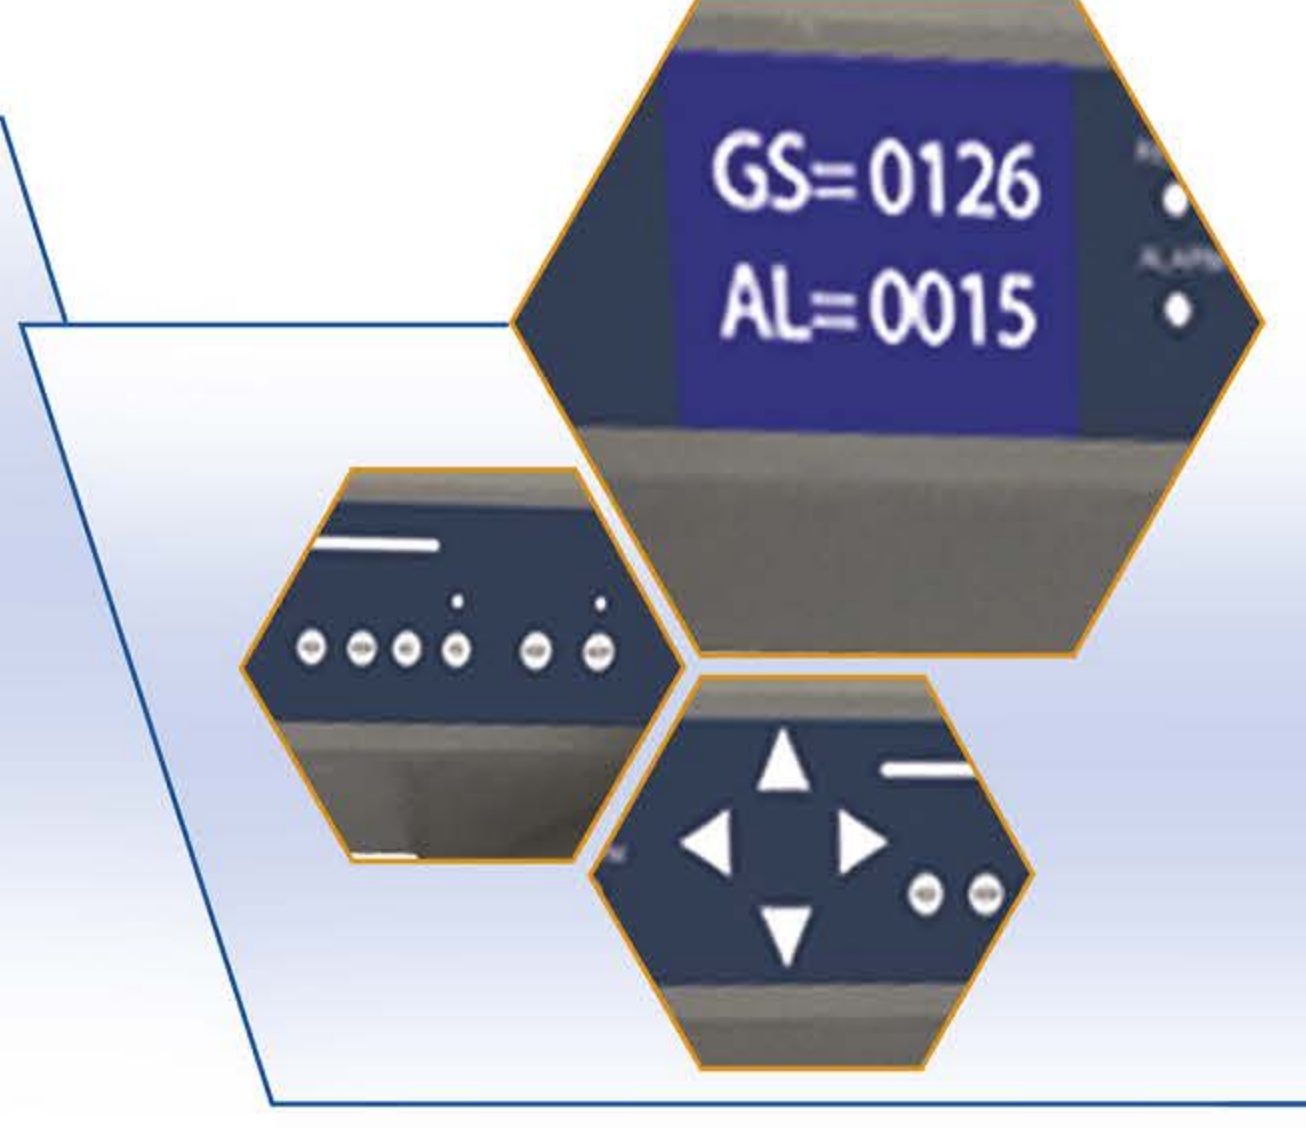

PG-8000 MV Kapı Tipi Metal Dedektörü

PG-8000 MV Kapı Tipi Metal Dedektör Cihazının Özellikleri

PowerGuard yüksek hassasiyetli kapı tipi metal dedektörü kapı boyunca dizilmiş bağımsız LED ışık barları geçiş yapmakta olan kişinin üzerindeki tehdit olan objenin konumunu gösterir. Bu dedektörde 8 algılama bölgesi bulunmakta ve ölü bölge bulunmamaktadır. Bu 8 bölgenin ayrı ayrı 0-99 arası hassasiyet ayarı mevcuttur. Elektronik ünitesi dedektör üzerindeki kilitli bölgede dış etkenlere karşı koruma altındadır. PowerGuard ürünleri CE ve ISO9001:2008 sertifikalıdır.

Standart Özellikler

- ◆ 8 Bölge Multizone özellikli
- ◆ Komple güvenlik taraması
- ◆ Yüksek ayırt edebilme kabiliyeti
- ◆ İki taraflı ışıklı göstergede, bir ya da birden fazla metalin konumunun belirlenmesi
- ◆ Metal sağda ise sağdaki ışık, solda ise soldaki ışık yakma kabiliyeti
- ◆ Çok yüksek dedeksiyon hızı
- ◆ Dış parazitlere karşı yüksek koruma
- ◆ Yüksek güvenilirlik
- ◆ 7/24 Kesintisiz çalışmaya elverişli

Teknik Özellikler

- ◆ Ölçüler 860 mm (genişlik)
560 mm (derinlik)
2220 mm (yükseklik)
- ◆ Çalışma Sıcaklığı..... -20°C / +50°C
%95 Bağıl nem
- ◆ Güç..... AC 220V / 50 Hz
- ◆ Net Ağırlık 90 kg
- ◆ Alarm..... Sesli ve Görsel
- ◆ Hassasiyet 100 adım genel hassasiyet ayarı
Bölgelerin ayrı ayrı 0-99% adım hassasiyet ayarı
- ◆ Frekans Seçimi..... Otomatik
- ◆ Dakikada Geçiş Kapasitesi 60 Kişi
- ◆ Enterferans..... Çevre sinyalleri dijital olarak filtreleme
- ◆ Garanti..... 2 yıl

Paket Ölçüleri

- ◆ Kontrol Paneli..... 77 cm (uzunluk)
50 cm (genişlik)
27 cm (yükseklik)
- ◆ Yan Paneller 229 cm (uzunluk)
73 cm (genişlik)
23 cm (yükseklik)

Uygunluk

- ◆ Kalp pili taşıyanlara, hamile kadınlara ya da manyetik depolama yapan (USB, CD..) elektronik malzemelere zarar vermez
- ◆ Cihaz EEC89/336 uygunluğuna sahiptir
- ◆ CE, ISO9001:2008